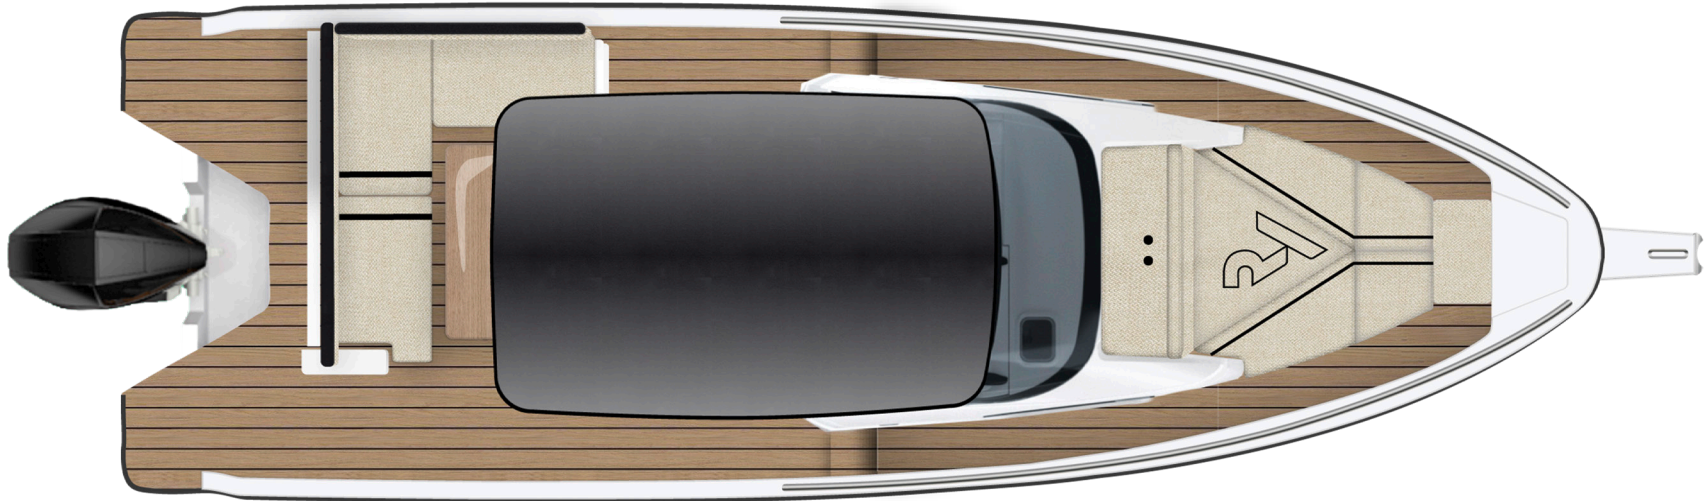

RYCK | 280 EXTERIEUR/INTERIEUR LAYOUTS

STANDARD
Glasfaserdeck

OPTION
Tisch, Wetbar,
Sitzbank & Bug
gepolstert

OPTION
Sitzbank mit
umklappbarer
Rückenlehne,
Wetbar

OPTION
T-Top

STANDARD
Stauraum &
voll ausgestattetem
Bad mit Toilette

SITZBANK MIT UMKLAPPBARER RÜCKENLEHNE, WETBAR

RYCK | 280 EXTERIEUR – OPTION

TISCH, WETBAR, SITZBANK & BUG GEPOLSTERT

INSTANTLY THRILLING

RYCKYACHTS.COM

RYCK | 280 EXTERIEUR - OPTION

T-TOP

INSTANTLY THRILLING

RYCKYACHTS.COM

RYCK | 280 EXTERIEUR – STANDARD

GLASFASERDECK

INSTANTLY THRILLING

RYCKYACHTS.COM

RYCK | 280 INTERIEUR – STANDARD

STAU RAUM & VOLL AUSGESTATTETES BAD MIT TOILETTE

RYCK | 280 INTERIEUR - OPTION

KABINE & VOLL AUSGESTATTETES BAD MIT TOILETTE