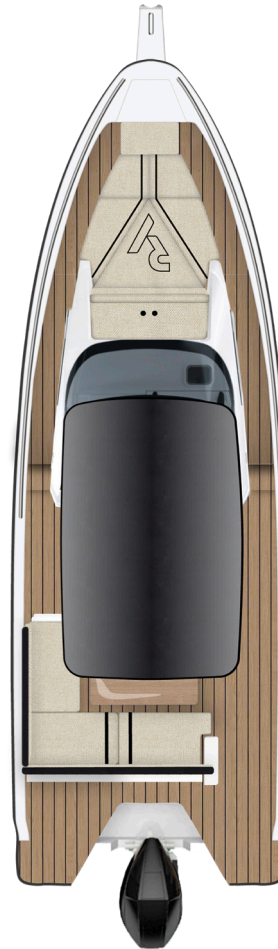

RYCK | 280 EXTERIEUR/INTERIEUR LAYOUTS

STANDARD
Glasfaserdeck

OPTION
Tisch, Wetbar,
Sitzbank & Bug
gepolstert

OPTION
Sitzbank mit
umklappbarer
Rückenlehne,
Wetbar

OPTION
T-Top

STANDARD
Stauraum &
voll ausgestattetem
Bad mit Toilette

A1

A2

OPTION
Kabine &
voll ausgestattetem
Bad mit Toilette

EXTERIEUR ▶

INTERIEUR ▶

INSTANTLY THRILLING

RYCKYACHTS.COM

RYCK | 280 EXTERIEUR - OPTION

SITZBANK MIT UMKLAPPBARER RÜCKENLEHNE, WETBAR

RYCK | 280 EXTERIEUR – OPTION

TISCH, WETBAR, SITZBANK & BUG GEPOLSTERT

INSTANTLY THRILLING

RYCKYACHTS.COM

RYCK | 280 EXTERIEUR - OPTION

T-TOP

INSTANTLY THRILLING

RYCKYACHTS.COM

RYCK | 280 EXTERIEUR – STANDARD

GLASFASERDECK

INSTANTLY THRILLING

RYCKYACHTS.COM

RYCK | 280 INTERIEUR – STANDARD

STAU RAUM & VOLL AUSGESTATTETES BAD MIT TOILETTE

RYCK | 280 INTERIEUR - OPTION