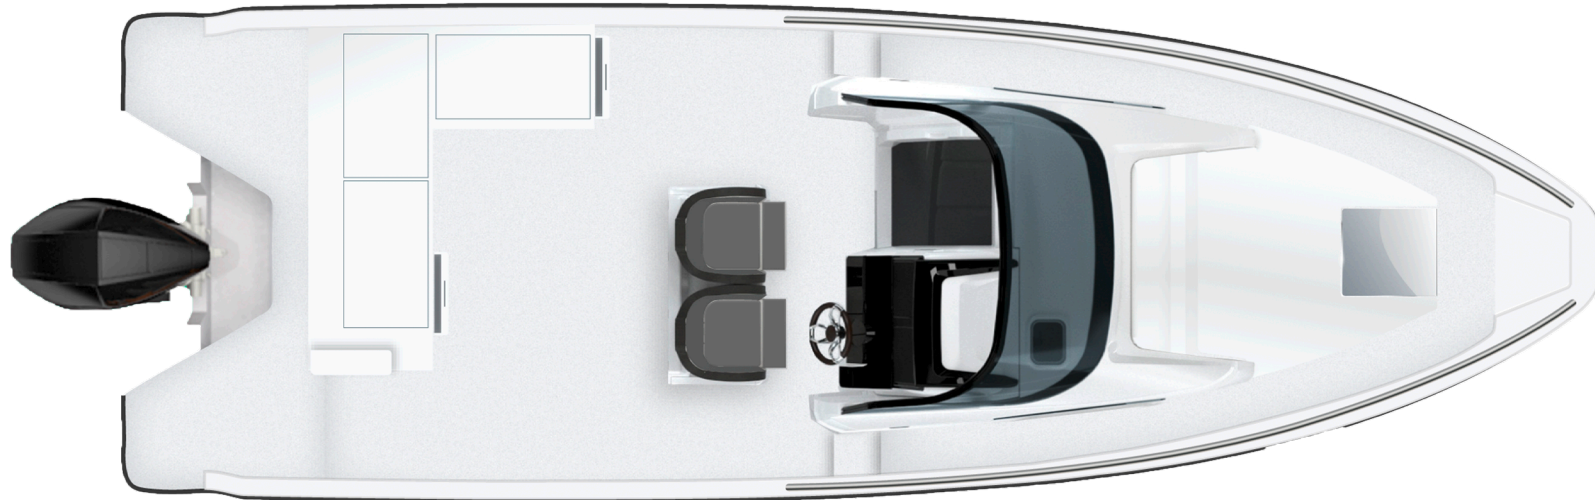

RYCK | 280 EXTERIEUR/INTERIEUR LAYOUTS

STANDARD
Glasfaserdeck

OPTION
Tisch, Wetbar,
Sitzbank & Bug
gepolstert

OPTION
Sitzbank mit
umklappbarer
Rückenlehne,
Wetbar

OPTION
T-Top

STANDARD
Stauraum &
voll ausgestattetem
Bad mit Toilette

SITZBANK MIT UMKLAPPBARER RÜCKENLEHNE, WETBAR

RYCK | 280 EXTERIEUR – OPTION

TISCH, WETBAR, SITZBANK & BUG GEPOLSTERT

INSTANTLY THRILLING

RYCKYACHTS.COM

RYCK | 280 EXTERIEUR - OPTION

T-TOP

INSTANTLY THRILLING

RYCKYACHTS.COM

RYCK | 280 EXTERIEUR – STANDARD

GLASFASERDECK

INSTANTLY THRILLING

RYCKYACHTS.COM

RYCK | 280 INTERIEUR – STANDARD

STAU RAUM & VOLL AUSGESTATTETES BAD MIT TOILETTE

RYCK | 280 INTERIEUR - OPTION

KABINE & VOLL AUSGESTATTETES BAD MIT TOILETTE